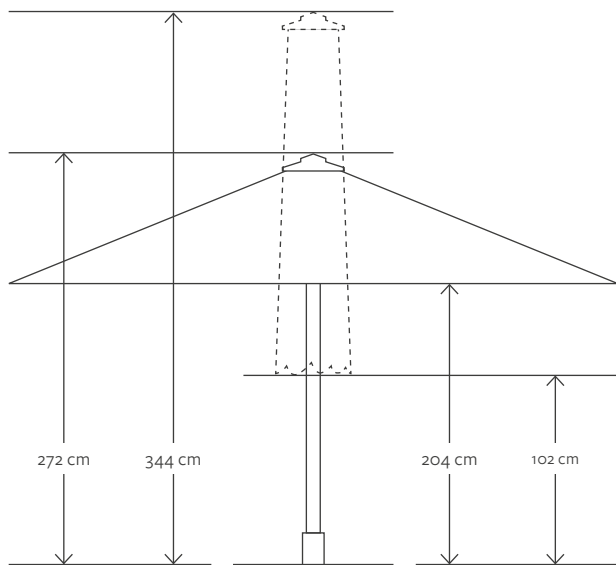

TELESKOP- SCHIRM

UM LÄNGER DRAUSSEN ZU VERWEILEN

DESIGN: STERN

MATERIAL: ALUMINIUM – POLYESTER – STAHL

Schützen Sie sich vor zu starker Sonneneinstrahlung mit einem Schirm aus dem STERN-Sortiment. Dank eines Lichtschutzfaktors von 50+ sind Sie bestens vor UV-Strahlen geschützt.

TELESKOPSCHIRM

Gestell und Streben Aluminium silber, pulverbeschichtet
Bezug 100 % Polyester 220 g/m², LSF 50+, natur
Öffnen und Schließen durch patentiertes Teleskopsystem
8-teilig, ohne Volant, mit Kamin, inkl. Schutzhülle

Stock Ø 65 mm

330 x 330	19,5 kg	No. 452562	671,43 €