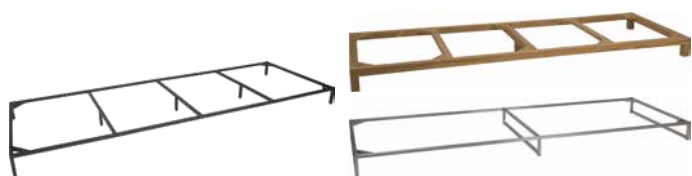

UNTERGESTELL LOUNGE 3-SITZER SOFA

Aluminium, Edelstahl oder Teak FSC®-zertifiziert
244 x 85 x 14 cm

	Aluminium anthrazit	4 kg	No. 101470	301,68 €
	Edelstahl Kufe	5,7 kg	No. 101498	419,33 €
	Teak FSC®-zertifiziert	14,3 kg	No. 100617	587,39 €