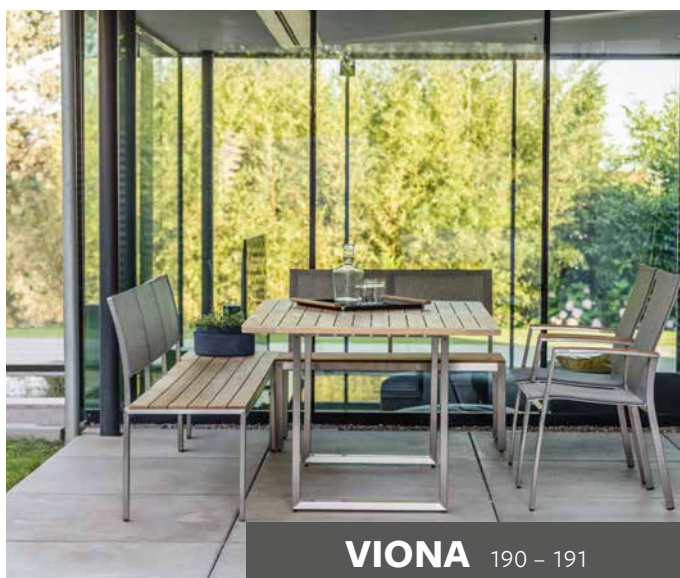

EDELSTAHL

COOLE ELEGANZ

Edelstahl ist witterungsbeständig, hygienisch, stabil und pflegeleicht. Diese Chrom-Nickel-Stahl-Legierung ist besonders widerstandsfähig gegenüber Korrosion und wird zum Beispiel auch für die Herstellung von Innenverkleidungen von Waschmaschinen, Geschirrspülmaschinen sowie für hochwertiges Besteck und Kochgeschirr verwendet.