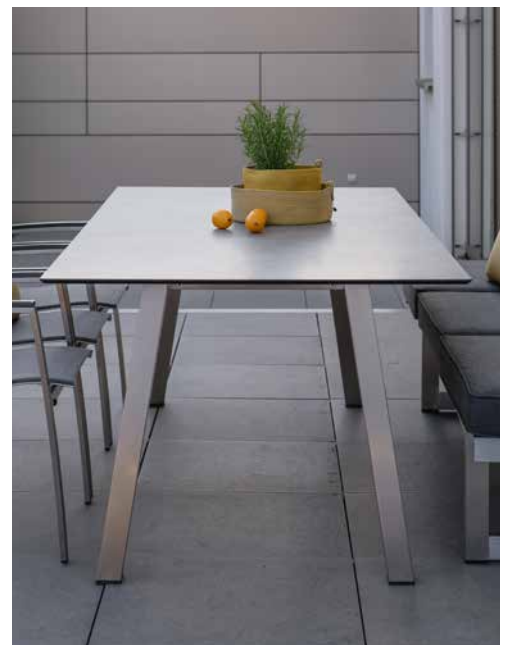

INTERNO EDELSTAHL VIERKANTROHR 6 x 6 cm

mit Tischplatte Silverstar 2.0 (53,3 kg)
oder Teak (37,3 kg)

Tischunterkante 68,5 cm

220 x 100 x 75 cm

Gestell	EDELSTAHL	
Dekor		
	Dark Marble	No. 432215 1.592,44 €
	Slate	No. 432216 1.592,44 €
	Zement	No. 432214 1.592,44 €
	Smoky	No. 432213 1.592,44 €
	Metallic grau	No. 432212 1.592,44 €
	Slate stone	No. 432217 1.592,44 €
	Cream Marble	No. 432218 1.592,44 €
	Oak light	No. 432247 1.592,44 €
	Zement hell	No. 432211 1.592,44 €
	Quartz	No. 432245 1.592,44 €
	Stone light	No. 432241 1.592,44 €
	Teak	No. 432219 1.676,47 €