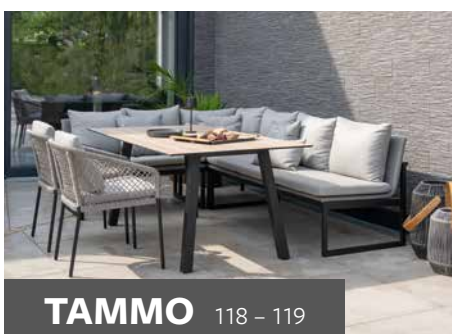

COCO 106 – 107

VIGGO 108 – 111