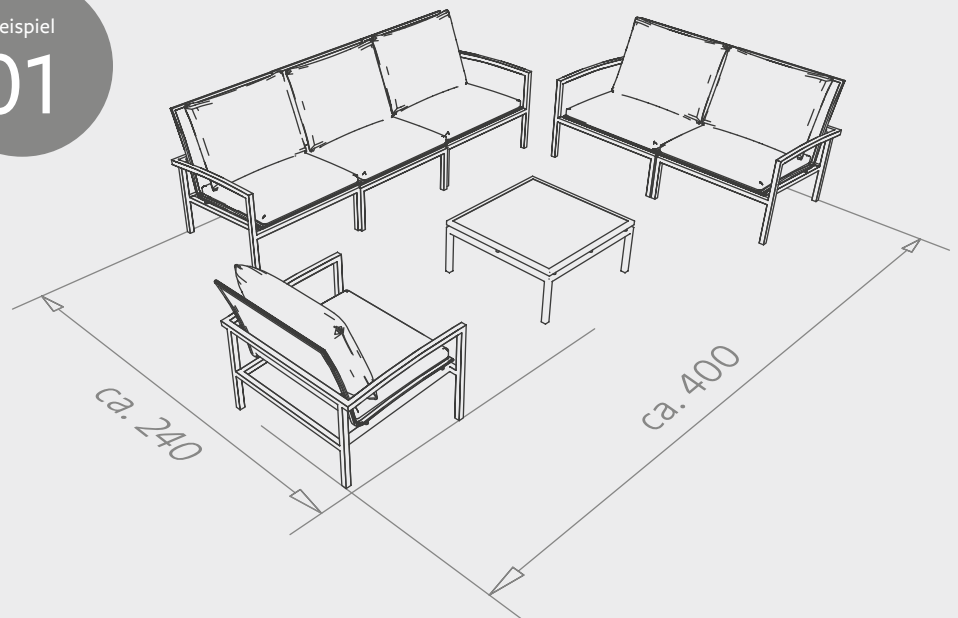

SKELBY

KONZEPTIDEEN

Nutzen Sie das
Planungstool auf
www.stern-moebel.de

Lassen Sie sich von den verschiedenen Konzeptideen inspirieren und begeistern.

SKELBY

Gestell Aluminium mit Textilien
und optional Kissen aus
100 % Polyacryl

2 x Lounge-Seiten- element rechts	788,24 €
2 x Lounge-Seiten- element links	788,24 €
1 x Lounge- Mittелеlement	335,29 €
1 x Lounge-Sessel	419,33 €
1 x Beistelltisch	293,28 €
6 x Sitzkissen	503,70 €
6 x Rückenkissen	503,70 €
TOTAL	3.631,78 €

Beispiel

01