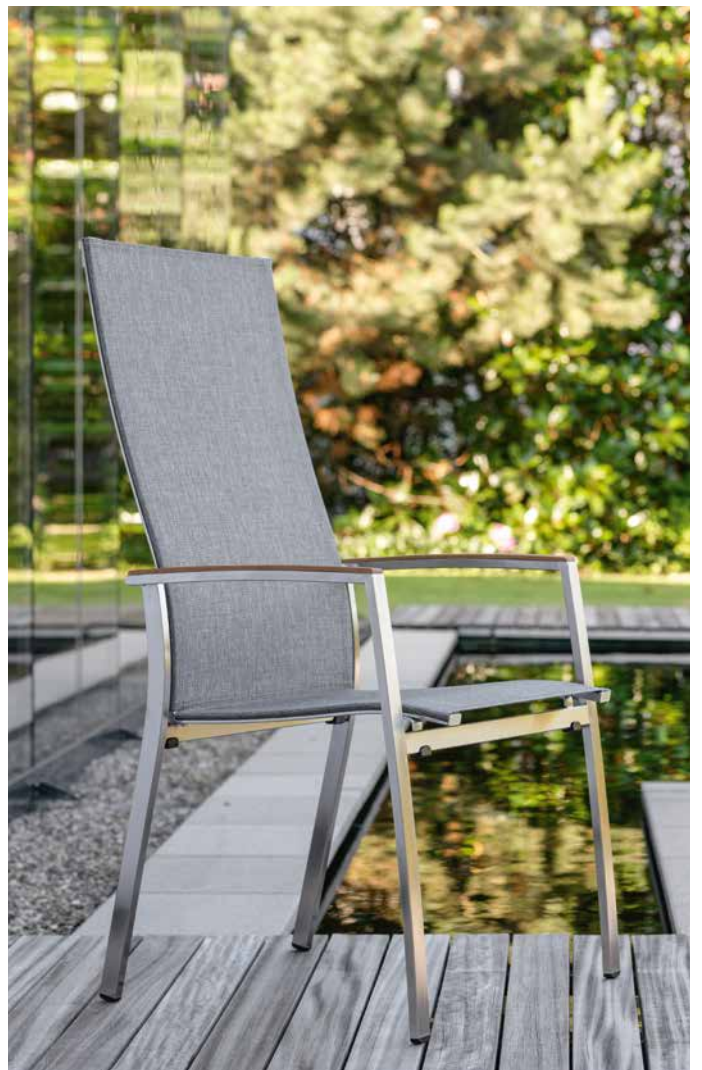

56 x 67 x 110	7 kg	No. 416981	<b>234,45 €</b>
---------------	------	------------	-----------------