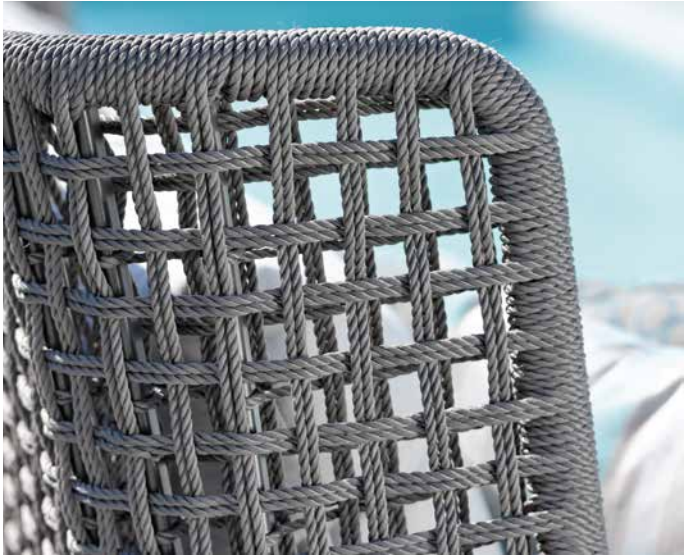

### GRETA BANK

anthrazit mit Kordel platin inkl. Kissen seidengrau  
100 % Polyacryl mit Reißverschluss

Sitzbreite/-tiefe/-höhe (mit Kissen) in cm: 159/67/47

166 x 67 x 47	12 kg	No. 418495	<b>839,50 €</b>
---------------	-------	------------	-----------------