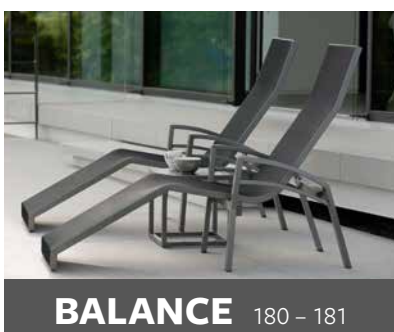

BALANCE 180 – 181