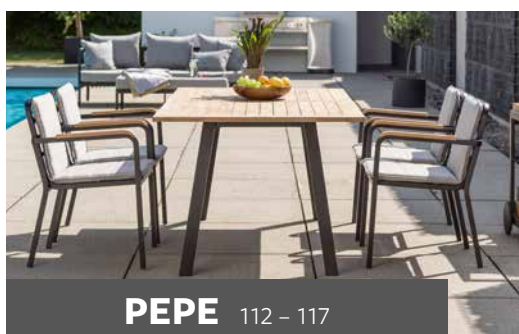

ALUMINIUM

HERVORRAGEND FÜR DRAUSSEN

Aluminium eignet sich aufgrund seiner Eigenschaften hervorragend für die Verwendung von Outdoor-Möbeln. Es weist trotz seines geringen Gewichtes eine hohe Stabilität auf. Außerdem ist Aluminium pflegeleicht, wetterfest, hitzebeständig, rostfrei und recycelbar.