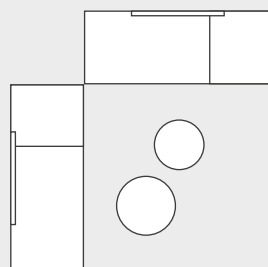

# ROBIN

NUR VORTEILE

DESIGN: DOSER + ZIMPRICH

MATERIAL: ALUMINIUM – TEXTILEN

Seite 302

Seite 310

Seite 313

- + kein Einsinken dank Querverbindung an den Füßen
- + rollbare und extrabreite Liege
- + kein Einklemmen dank Abstand des Rahmens