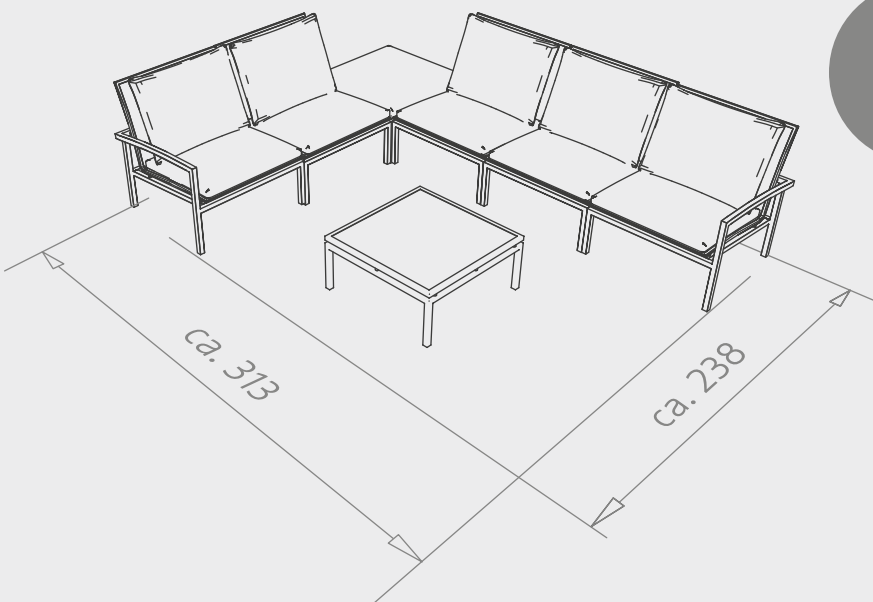

Beispiel
03

SKELBY

Gestell Aluminium mit Textilien und optional Kissen aus 100 % Polyacryl

1 x Lounge-Seitenelement rechts	394,12 €
1 x Lounge-Seitenelement links	394,12 €
3 x Lounge-Mittelement	1.005,87€
2 x Beistelltisch	586,56€
5 x Sitzkissen	419,75€
5 x Rückenkissen	419,75€
TOTAL	3.220,17 €