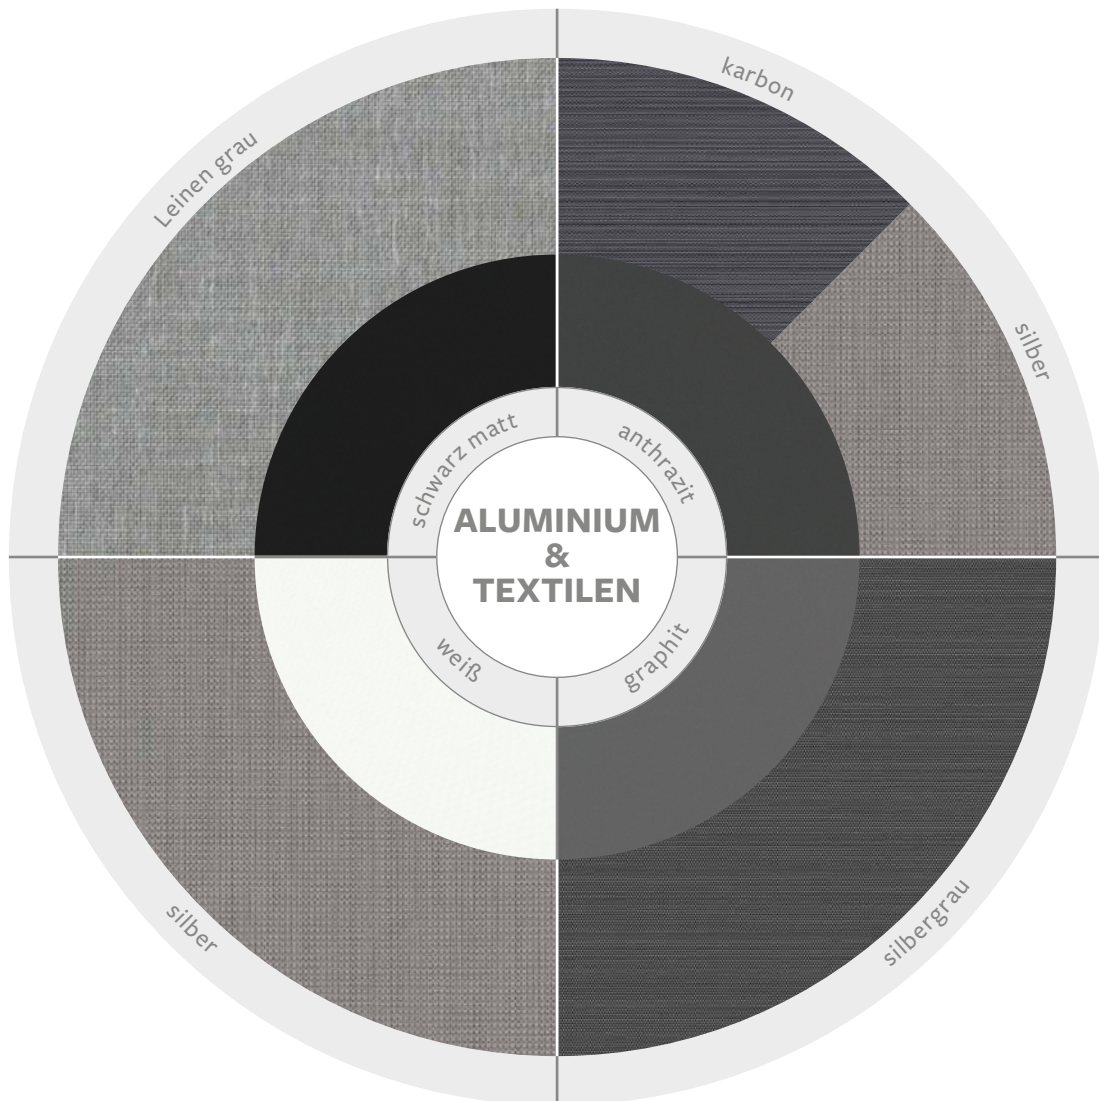

DIE STERN FARBWELTEN

PASSEND AUFEINANDER ABGESTIMMT

Um sicherzustellen, dass Ihre Möbel auch langfristig erweiterbar und unterschiedliche Gruppen untereinander harmonisch kombinierbar sind, gibt es die STERN Farbwelten. Die Textilien und Aluminium-Farbkombinationen sind fest miteinander verheiratet.

Sollten Sie beispielsweise bereits eine STERN-Tischgruppe in Anthrazit besitzen und möchten die Terrasseneinrichtung um eine Bank oder Liege erweitern, können Sie sicher sein, dass diese auch farblich passt. Kombinieren Sie ganz einfach die unterschiedlichen Möbel innerhalb einer Farbwelt.