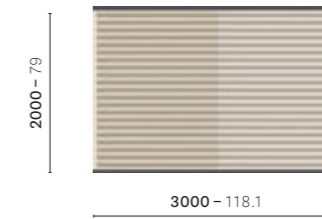

We suggest to remove the cushions over night and in rainy days
Si consiglia di ritirare i cuscini durante la notte e in caso di pioggia

CTWA 300X200

Rug

CTWB 300X200

Rug

CTWA 400X300

Rug

CTWB 400X300