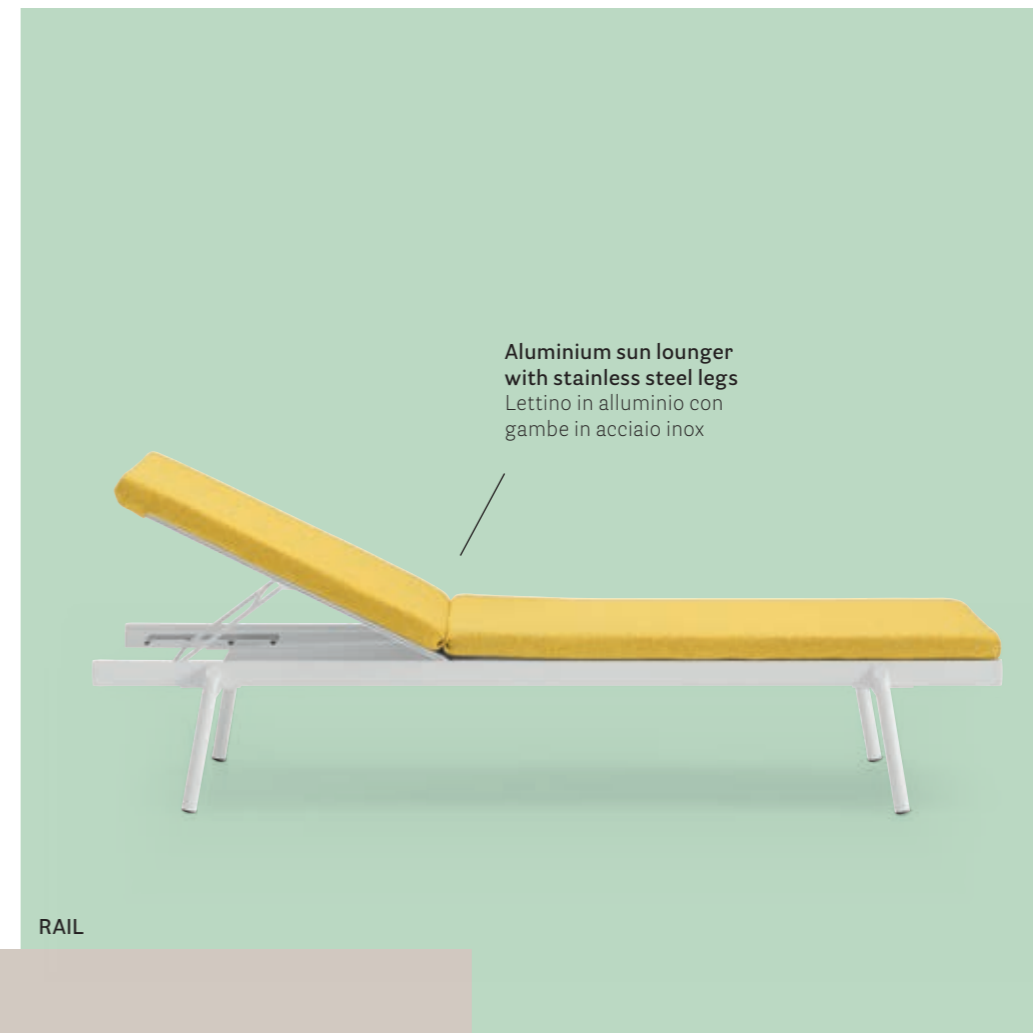

SUN LOUNGER