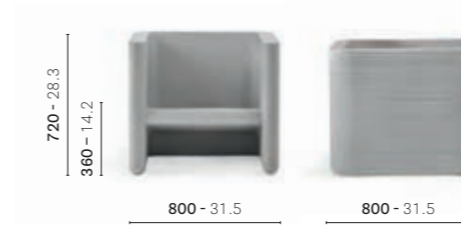

625 + 625.10 + 625.30

Hpl top for single or double armrest
Ripiano in Hpl per bracciolo
singolo o per doppio bracciolo

625 + 625.10 + 625.20

625

Polyethylene lounge armchair

626

Polyethylene two seats sofa

625.10