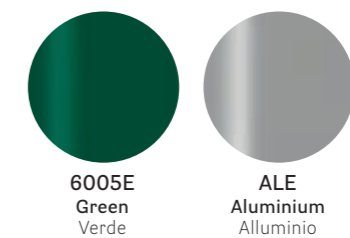

Outdoor finishes

Finiture per esterno

textured matt finishes / finitura goffrata opaca

smooth matt finishes / finitura liscia opaca

smooth glossy finishes / finitura liscia lucida

CATEGORY D / CATEGORIA D

PEDRALI — ZEFIRO