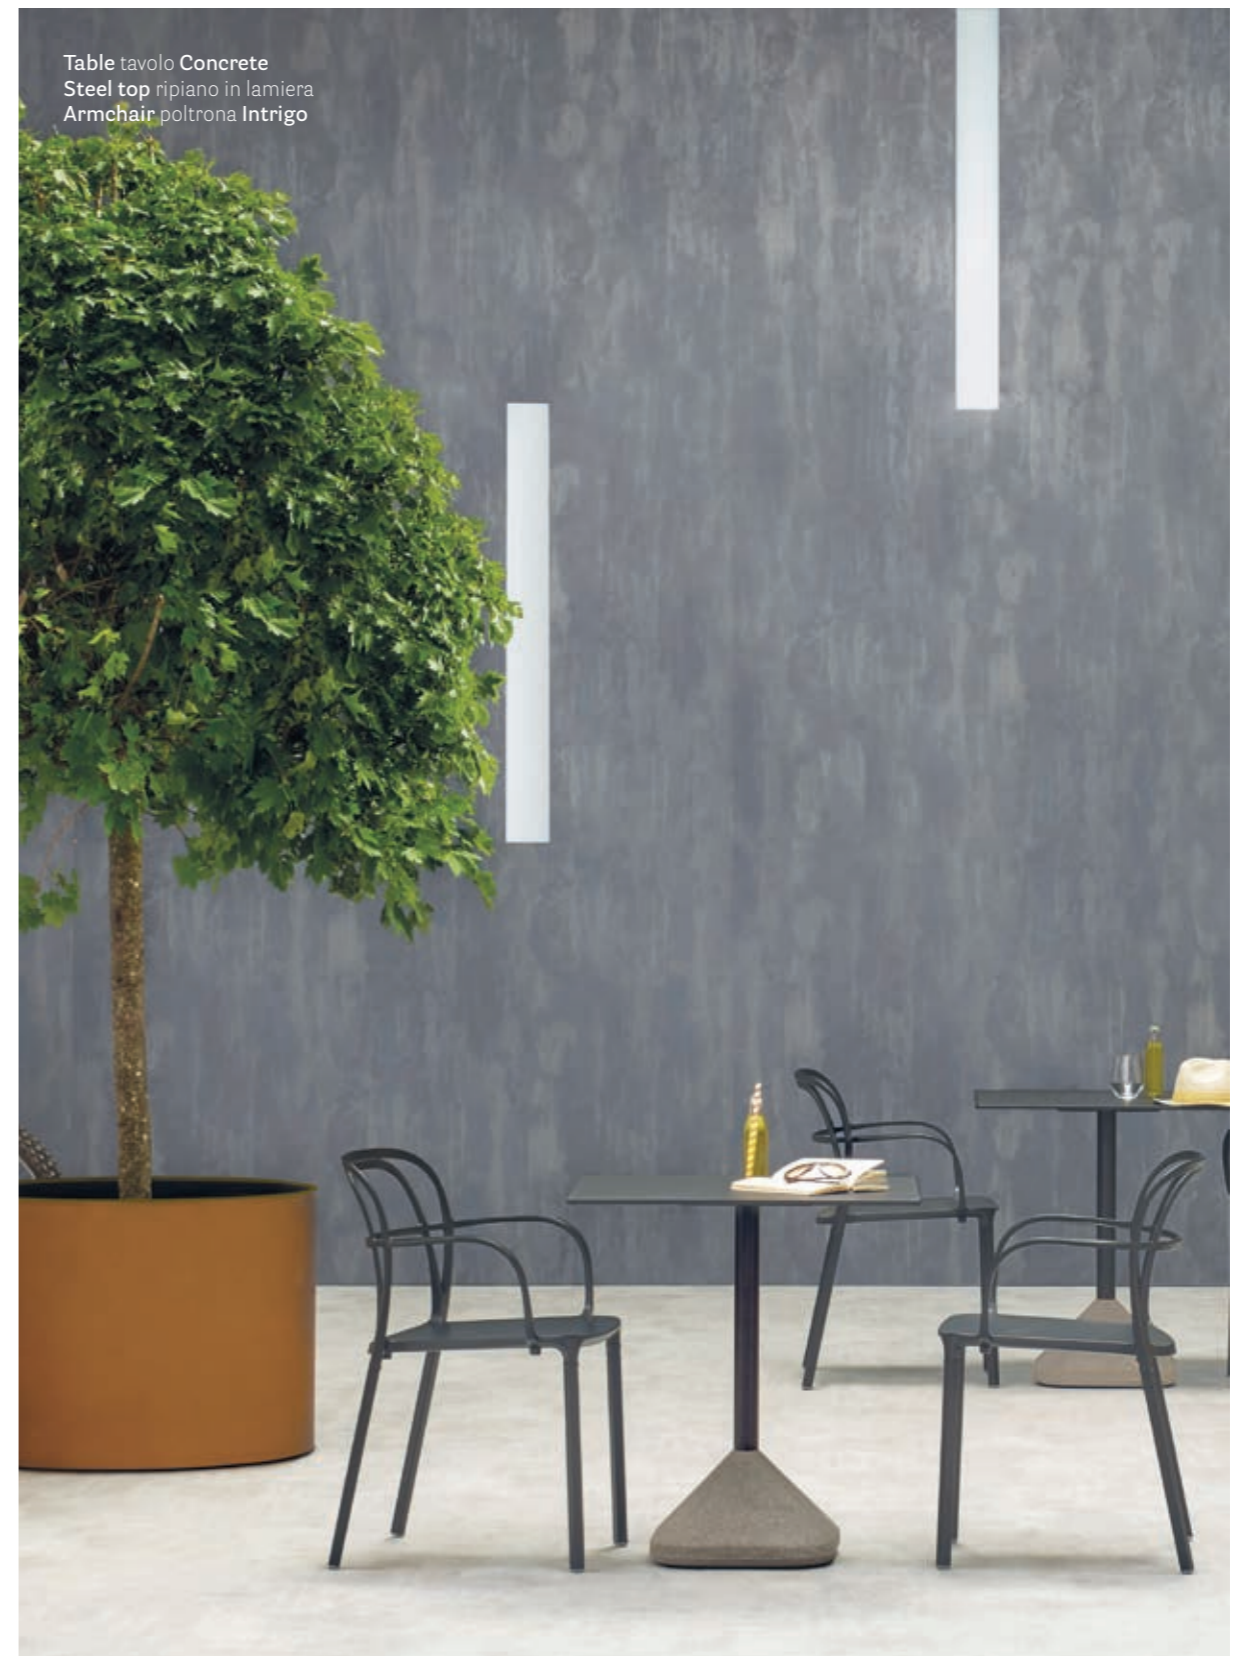

HOSPITALITY