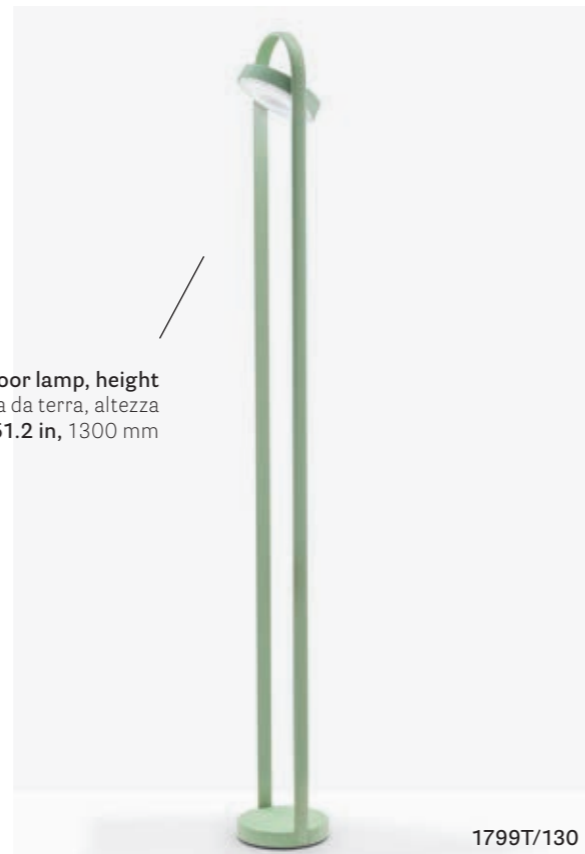

**60 LED light source
2W, 3000 K**

1799T

LIGHTING

Magnet kit
Kit magnete

Height
Altezza
19.7 in, 500 mm

1799T + 1799T/50

Height
Altezza
13.0 in, 330 mm

floor lamp, height
lampada da terra, altezza
51.2 in, 1300 mm