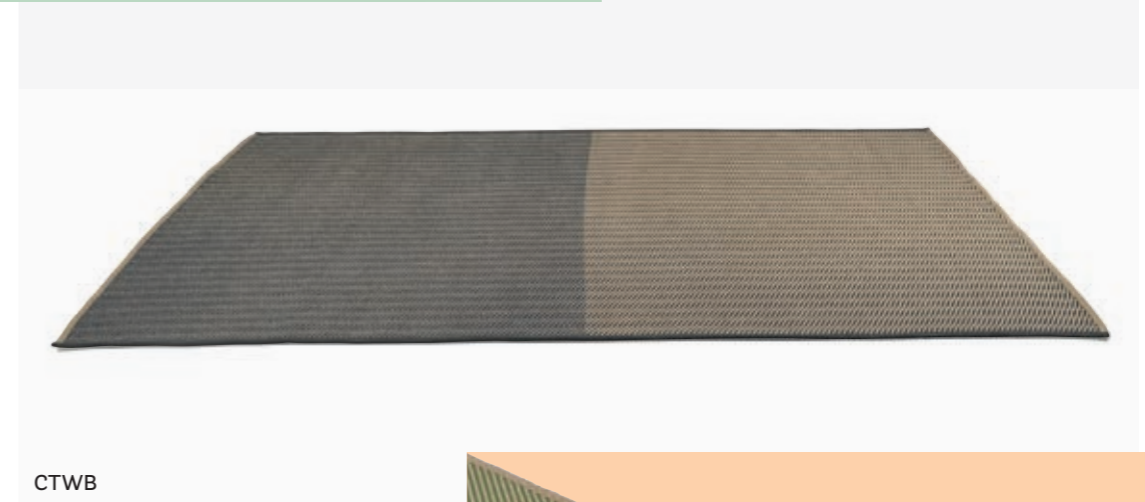

Sofa divano Arki-Sofa, Arki-Sofa Plus
 Coffee table tavolino Circuit
 Accessory cushion cuscino accessorio
 Rug tappeto Twiny

Outdoor rugs made from cord obtained by weaving a polypropylene yarn, strong yet soft
 Tappeti per outdoor realizzati con una corda ottenuta dall'intreccio di un filato di polipropilene, resistente ma al tempo stesso morbido