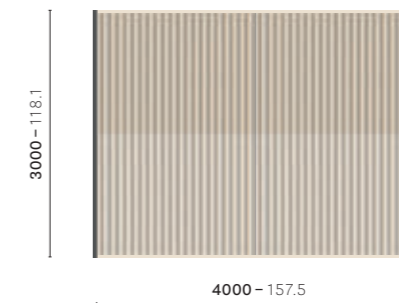

CTWB 400X300

Rug