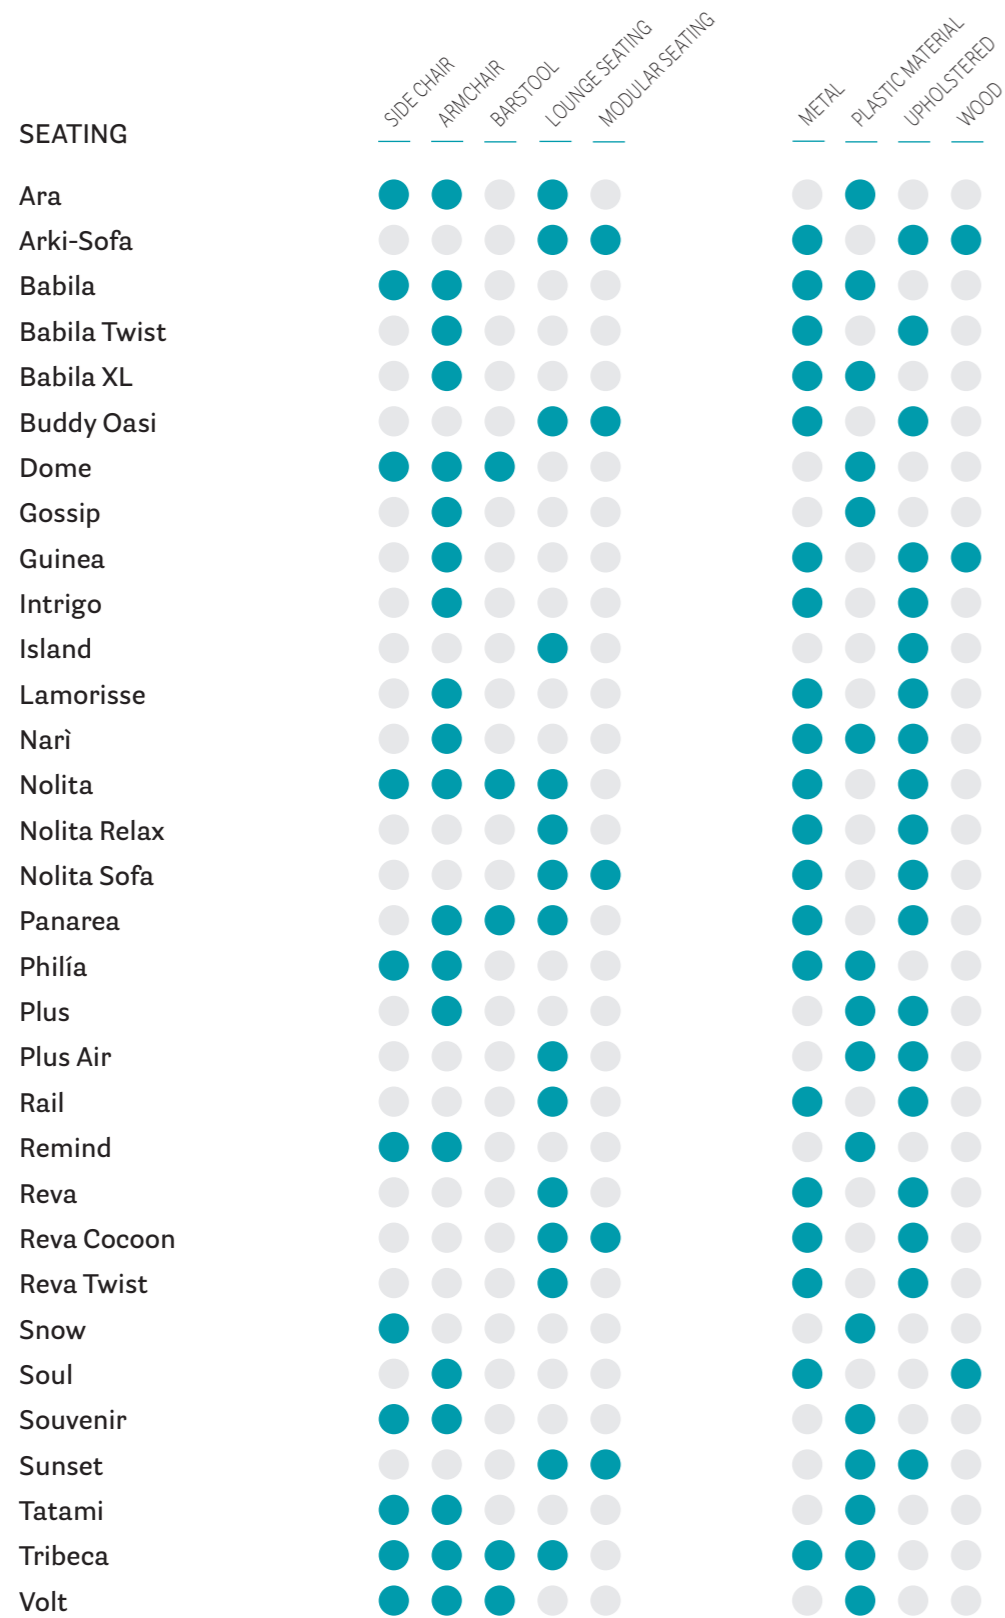

PEDRALI®

Chart of categories and materials

Guida alle tipologie e ai materiali

Legend

Legenda

All dimensions are expressed in millimeters and inches
Tutte le dimensioni sono espresse in millimetri e pollici