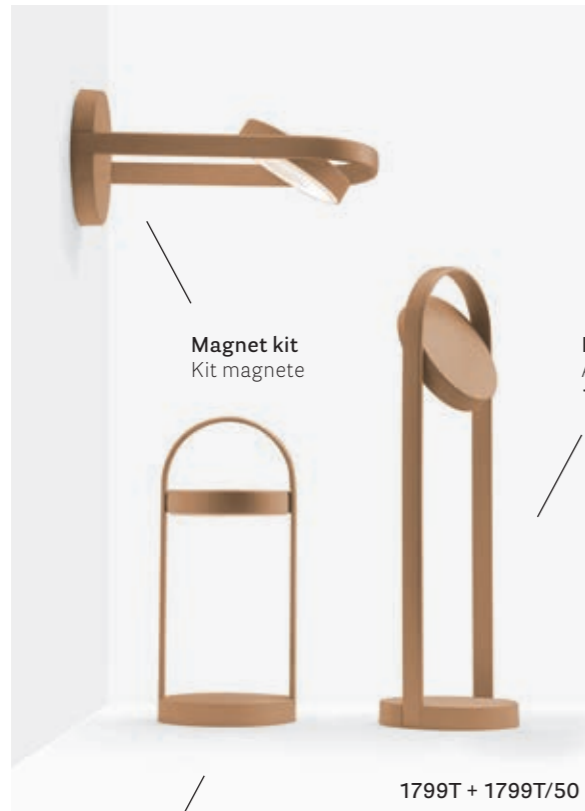

Giravolta

The wireless outdoor lighting

DESIGN

Alberto Basaglia - Natalia Rota Nodari, 2017

EN — Inspired by Lanterns of times past, it is a wireless lighting distinguished by a contemporary design and suitable for outdoor environments. The name reflects its essence: the swivelling diffuser and the rechargeable feature recalls the great inventor Alessandro Volta and his main discovery, the battery.

IT — Ispirata alle lanterne di un tempo, Giravolta è una lampada wireless ricaricabile dal design contemporaneo, adatta per l'outdoor. Nel nome tutta la sua essenza: da un lato il suo diffusore orientabile, dall'altro il suo essere ricaricabile da cui il riferimento ad Alessandro Volta e alla sua principale invenzione, la pila.

**touch control
and three light
intensities**
dispositivo touch
di accensione,
regolazione di tre
diverse intensità
luminose e
spegnimento

**Lithium battery:
over 8 hours operating time**
Batteria al litio:
durata per oltre 8 ore

**60 LED light source
2W, 3000 K**

1799T

LIGHTING

Magnet kit
Kit magnete

Height
Altezza
19.7 in, 500 mm

1799T + 1799T/50

Height
Altezza
13.0 in, 330 mm

floor lamp, height
lampada da terra, altezza
51.2 in, 1300 mm