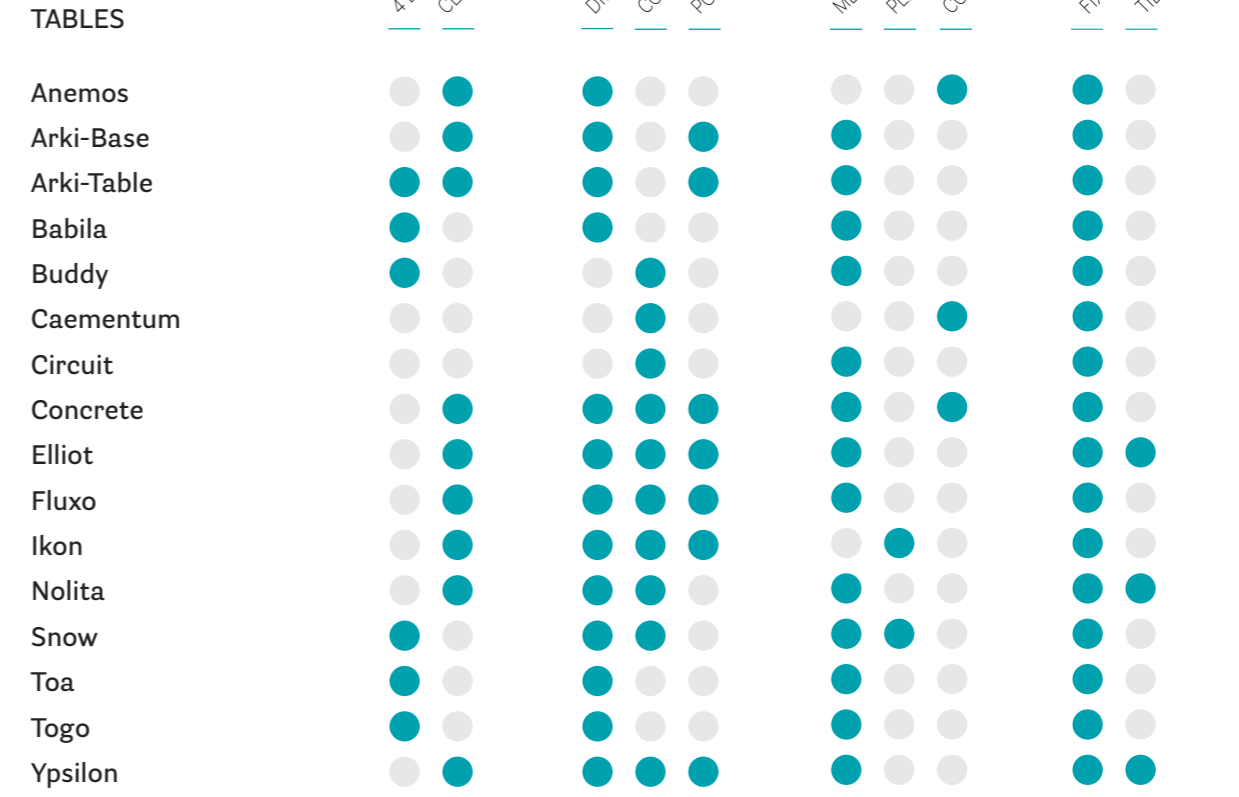

PEDRALI®

Chart of categories and materials

Guida alle tipologie e ai materiali

Legend

Legenda

All dimensions are expressed in millimeters and inches
Tutte le dimensioni sono espresse in millimetri e pollici