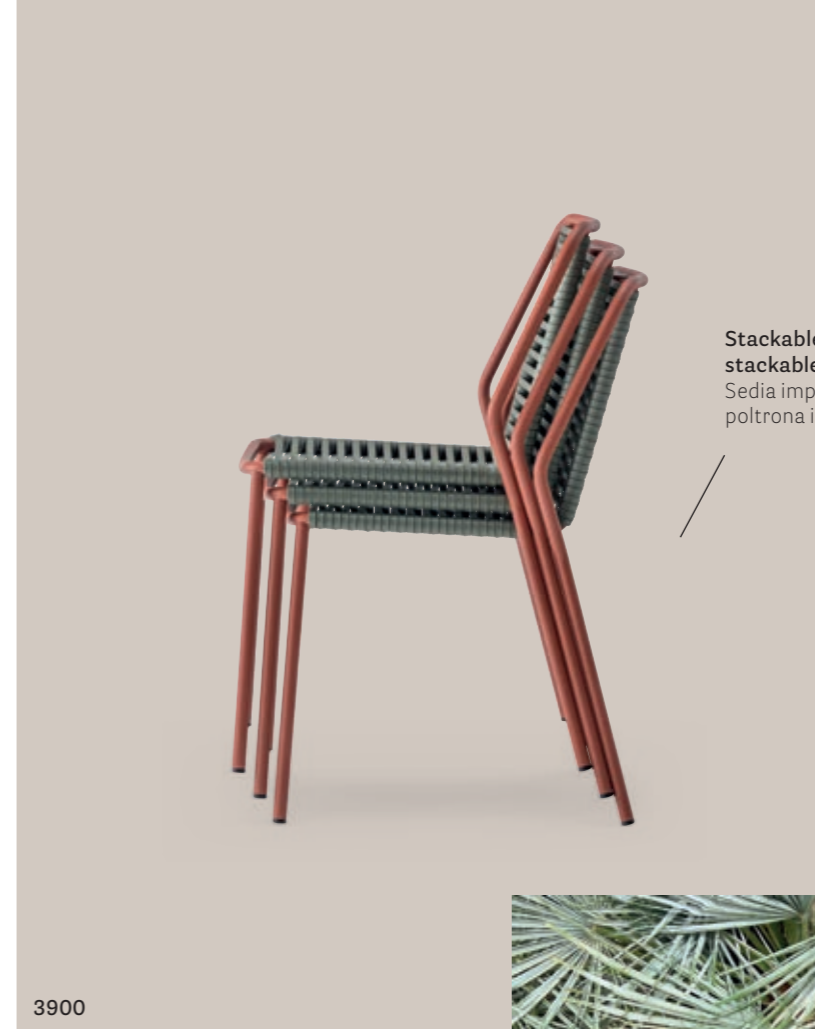

SIDE CHAIR

Stackable chair up to 6 units,
stackable armchair up to 8 units
Sedia impilabile fino a 6 pezzi,
poltrona impilabile fino a 8 pezzi

3900