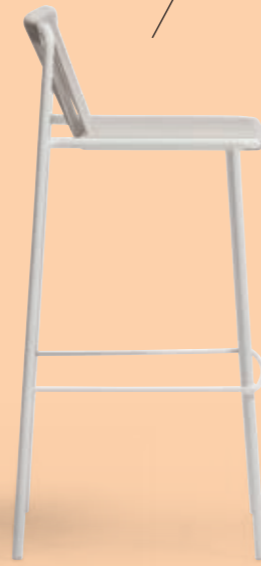

The PVC profile is durable, colourful and easy to clean
Il profilo in PVC è durevole, colorato e facile da pulire

LOUNGE ARMCHAIR

LIVING

BARSTOOL

Seat height
Altezza seduta
26.6 in, 675 mm

Seat height
Altezza seduta
30.5 in, 775 mm