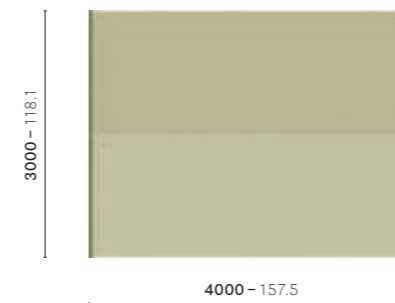

We suggest to remove the cushions over night and in rainy days
Si consiglia di ritirare i cuscini durante la notte e in caso di pioggia

CTWA 300X200

Rug

CTWB 300X200

Rug

CTWA 400X300

Rug

CTWB 400X300