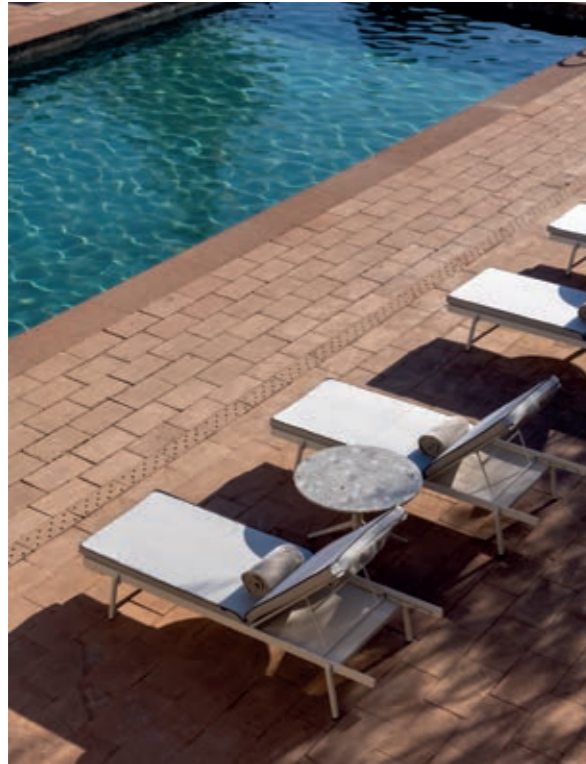

Hotel Le Dune Piscinas

Ingurtoosu, Italy

Project: Hotel
Products: Rail sun lounger,
Elliot coffee table