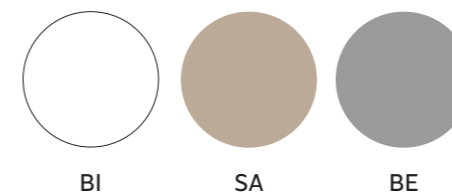

FINISHES / FINITURE

polyethylene / polietilene

solid laminate / stratificato