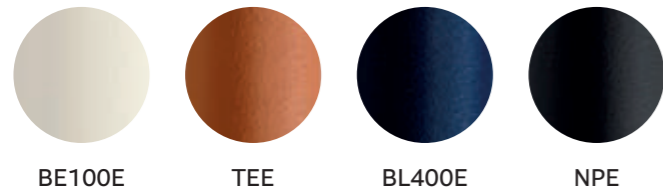

Lounge armchair, steel frame, cord profile backrest

3678

Barstool, steel frame, cord profile backrest

3675.8

Lumbar cushion only
WIDTH: 80 - 3.1

FINISHES / FINITURE

steel / acciaio

fabrics / tessuti

→ see page 384
guarda pagina 384

cord profile in the same colour of the frame / intreccio in corda in tinta con il telaio

for NPE colour frame, cord profile is grey
per il colore del telaio NPE, l'intreccio della corda è grigio