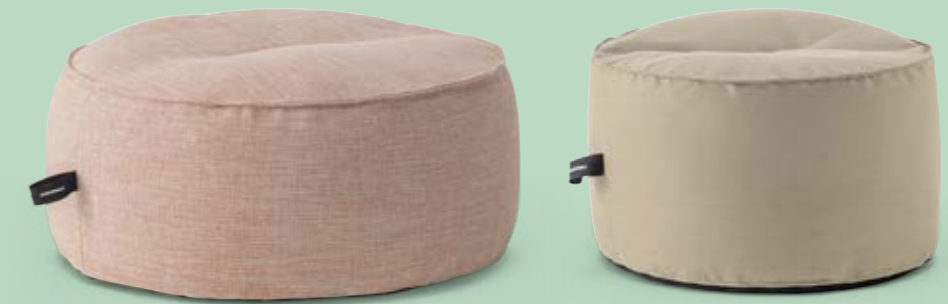

795E

LOUNGE SEATING

Light and easy to carry thanks to a handle that facilitates its movement
Leggero e facile da trasportare grazie ad una maniglia che ne facilita lo spostamento

POUF

Non-slip fabric ensures stability
Il tessuto antiscivolo garantisce stabilità