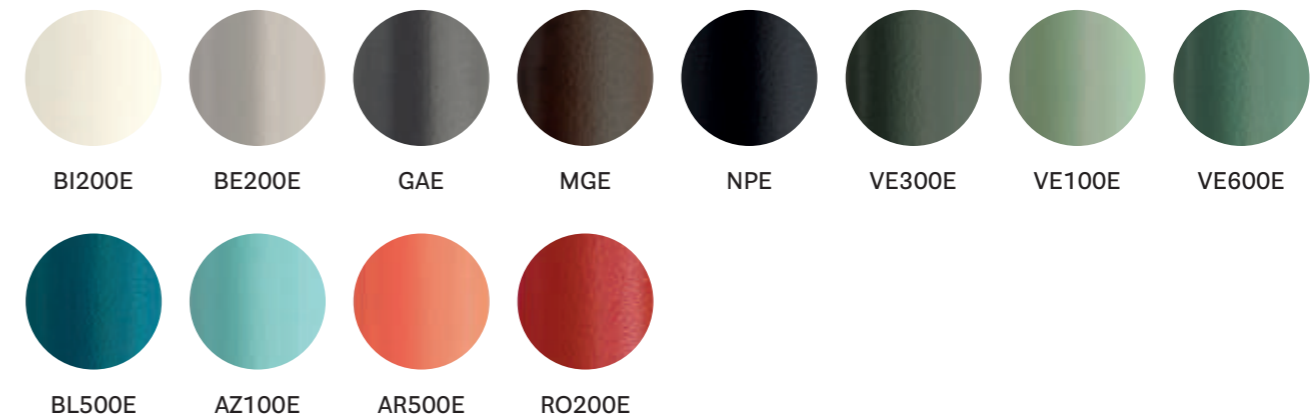

FINISHES / FINITURE

aluminium / alluminio

fabrics / tessuti

→ see page 384
 guarda pagina 384

CERTIFICATES / CERTIFICAZIONI

Safety, strength and durability tests / Prove di sicurezza, resistenza e durata
 EN 1728:2012+AC2013 — EN 16139:2013 level 2