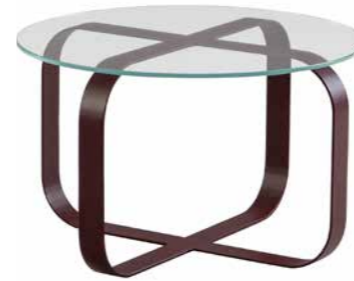

# BEISTELLTISCHE

**U**  
Metall in 10 Farben  
Holz in Eiche natur und Graphit gebürstet  
Ø 500 mm, H 300/350/400 mm  
600x400/900x400/750x750 mm

**Up**  
Marmor, Metall und Eiche,  
Ø 650/800mm, 450x450 650x450  
650x650 900x900 mm  
H 250/350 mm

**Carry**  
Metallbeine, Farbe nach Kollektion  
Tischblatt in Eiche  
450 x 520 mm, H 500 mm

**Cross**  
Metall pulverbeschichtet  
Tischblatt Glas weiss  
Ø 600 mm / 1200 x 600 mm  
H 380 mm

**Pipe**  
Metall pulverbeschichtet  
Tischblatt Esche natur  
Ø 680 mm / 650 x 650 mm  
H 360 mm